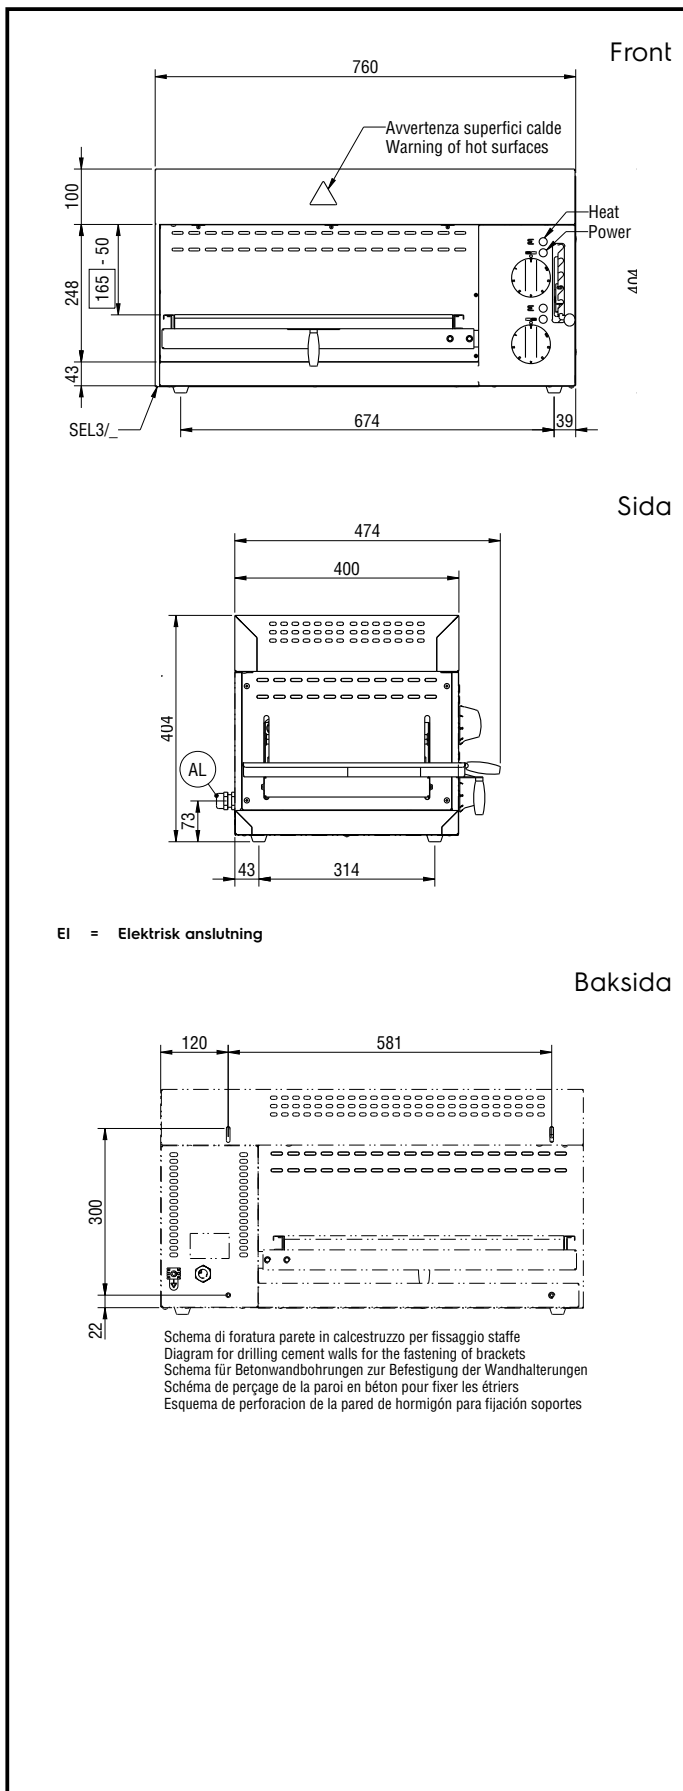

Salamander

Salamander 760mm, elektrisk, justerbart galler, I 6 olika lägen.

Produkt # _____

Modell # _____

Namn # _____

SIS # _____

AIA # _____

**283017 (E0UUBEBOMOA)**

Kort specifikation

Pos.

Bordsmodell kan hängas på väggen med väggfäste (tillval). Öppen front. Avtagbara bak- och sidopaneler för att kunna användas som pass through (öppen 3 sidor). 2 differentierade värmezoner kan ställas in separat. Galler justerbart 6 positioner. Avtagbart spillbricka och galler med värmåtåliga handtag. GN 1/1.

283016 (E0UUBDBOMOA) 380/415 V/3N ph/50/60 Hz

Effekt, max:

4 kW

Viktig information

Ytermått, bredd

759 mm

Ytermått, djup

484 mm

Ytermått, höjd

404 mm

Nettovikt:

ISO 9001 kg

Antal hyllnivåer

6

EI = Elektrisk anslutning

Salamander
Salamander 760mm, elektrisk, justerbart galler, i 6 olika lägen.